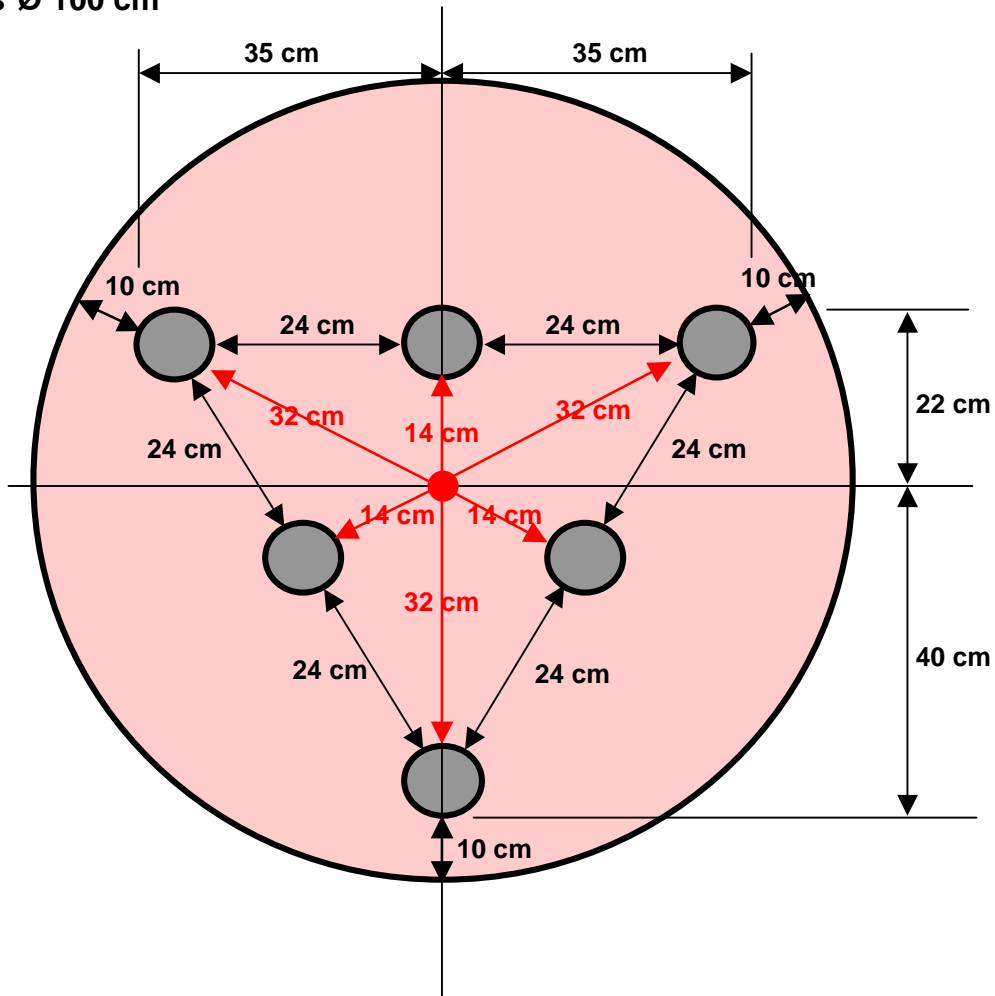

Kugelaufbau bei der 1. Schießprüfung
DPV Verbands-Sportabzeichen in Bronze

Zielkreis Ø 100 cm

Kugelaufbau bei der 2. Schießprüfung
DPV Verbands-Sportabzeichen in Bronze

Zielkreis Ø 100 cm